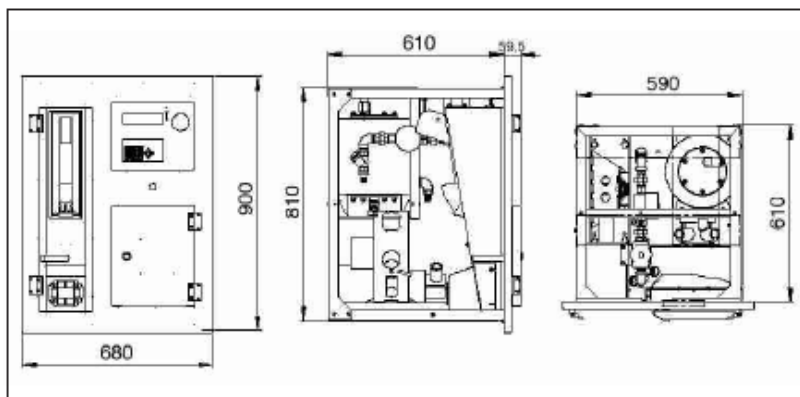

PTB-godkännande nr. 5.12805.09

Tekniska data:

Pumpkapacitet:	ca. 30 l/min
Max sughöjd:	5 m
Max arbetstryck:	5 bar
EI:	240 VAC, 50 Hz
Distributionsslang:	Slangupprullare med 4 m. slang
Anslutning sug sida:	R 1" inv.g.
Material dispenserhus:	Rostfritt stål (urea-beständigt)
Omgivande temperatur:	-20°C till +50°C
Vätsketemperatur:	-7°C till +30°C
Dimensioner:	ca. 680 x 900 x 700 mm (b x h x d)
Vikt:	ca. 105 kg